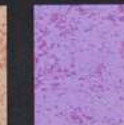

ATF GROSSETO con "PERLA DI LUCE" BLU