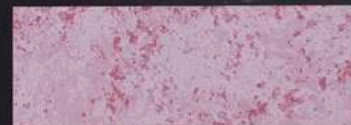

PRESTIGE

FONDO ATF GROSSETO